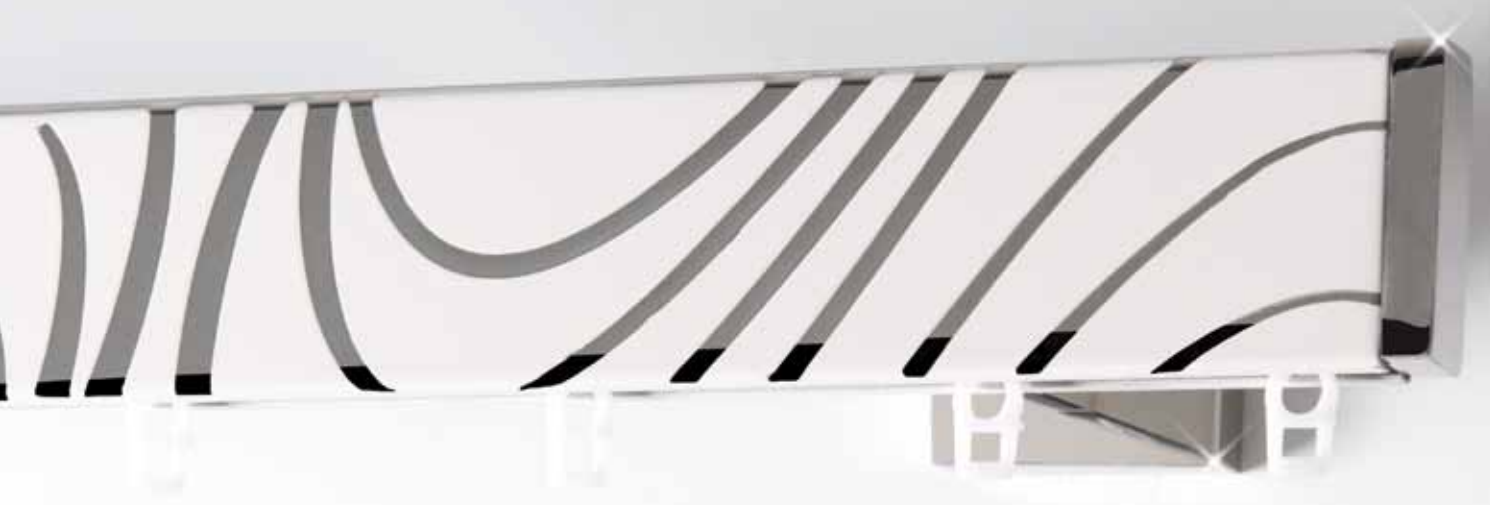

DAFNE

bianco/acciaio lucido